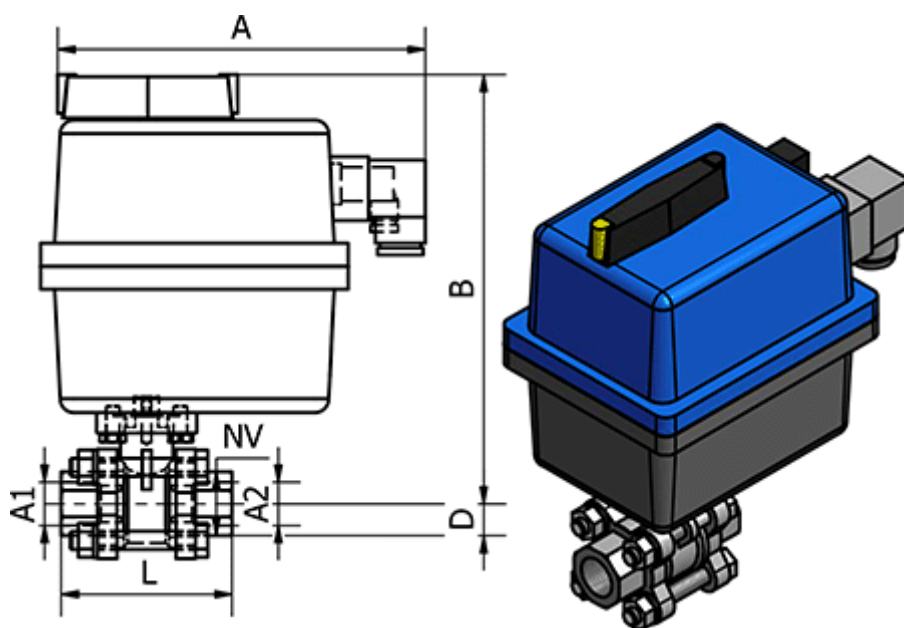

Varenummer: 5863504812  
Beskrivelse: Kuglehane 350.4812, G 1" - G 1"  
Gevind/Gevind

## Mål

= -	L	= 82
= -	Max. Arbejdstryk	= 40 bar
= -	NV	= 41
= -	Tilslutning A1	= G 1"
= -	Tilslutning A2	= G 1"

A = 177

B = 195

D = 33